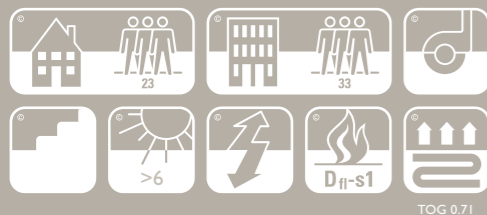

TECHNICAL SPECIFICATIONS ESPECIFICACIONES TÉCNICAS

Composition / Composición:
100% recycled PET / 100% PET reciclado

Total Weight / Peso total:
Atacama: 2.800 g/m²
Other designs / Otros diseños: 4.200 g/m²

Total Height / Altura total:
Atacama: 12 mm
Other designs / Otros diseños: 13 mm

Origin / Origen:
Made in Spain / Fabricado en España

TESTS & CERTIFICATES TESTS Y CERTIFICADOS

Wear Classification / Clasificación de uso:
Class 33 Commercial Use / Clase 33 uso intenso

Fire Certification / Clasificación ignífuga:
DFIs I

Castor Chair Suitability / Idoneidad para silla con
ruedas: Intensive use / Uso intenso

Stairs Suitability / Idoneidad para escaleras:
Intensive use / Uso intenso

Suitability for Underfloor Heating / Apto para suelo
radiante: Yes / Sí

Colour Fastness to Light / Solidez del color a la luz:
>6

Atacama Coconut White