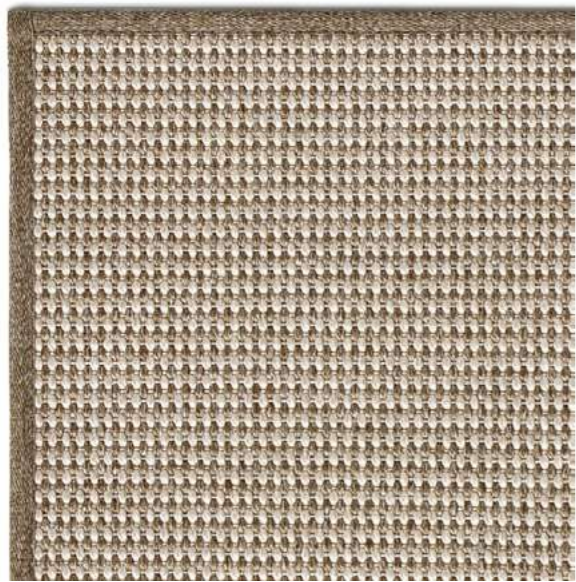

En este proceso, estamos reciclando los residuos, dando una reutilización creativa y una segunda vida a las botellas de PET.

TERRA by ROLs
indoor - outdoor

ATACAMA

Coconut - White

TERRA by ROLs
indoor - outdoor

ATACAMA

Coconut - Black

TERRA by ROLs
indoor - outdoor

ATACAMA

Oat - Nut

TERRA by ROLs
indoor - outdoor

ATACAMA
Iron - Linen

TERRA by ROLs
indoor - outdoor

Serengeti Coconut

Serengeti Black & White

Uyuni Coconut White

Uyuni Iron Linen

RUG SIZES / MEDIDAS DE ALFOMBRA

STANDARD SIZES (WxL) / MEDIDAS ESTÁNDAR (AxL)

80 cm x 250 cm
180 cm x 240 cm
200 cm x 300 cm

CUSTOM SIZES / ALFOMBRAS A MEDIDA