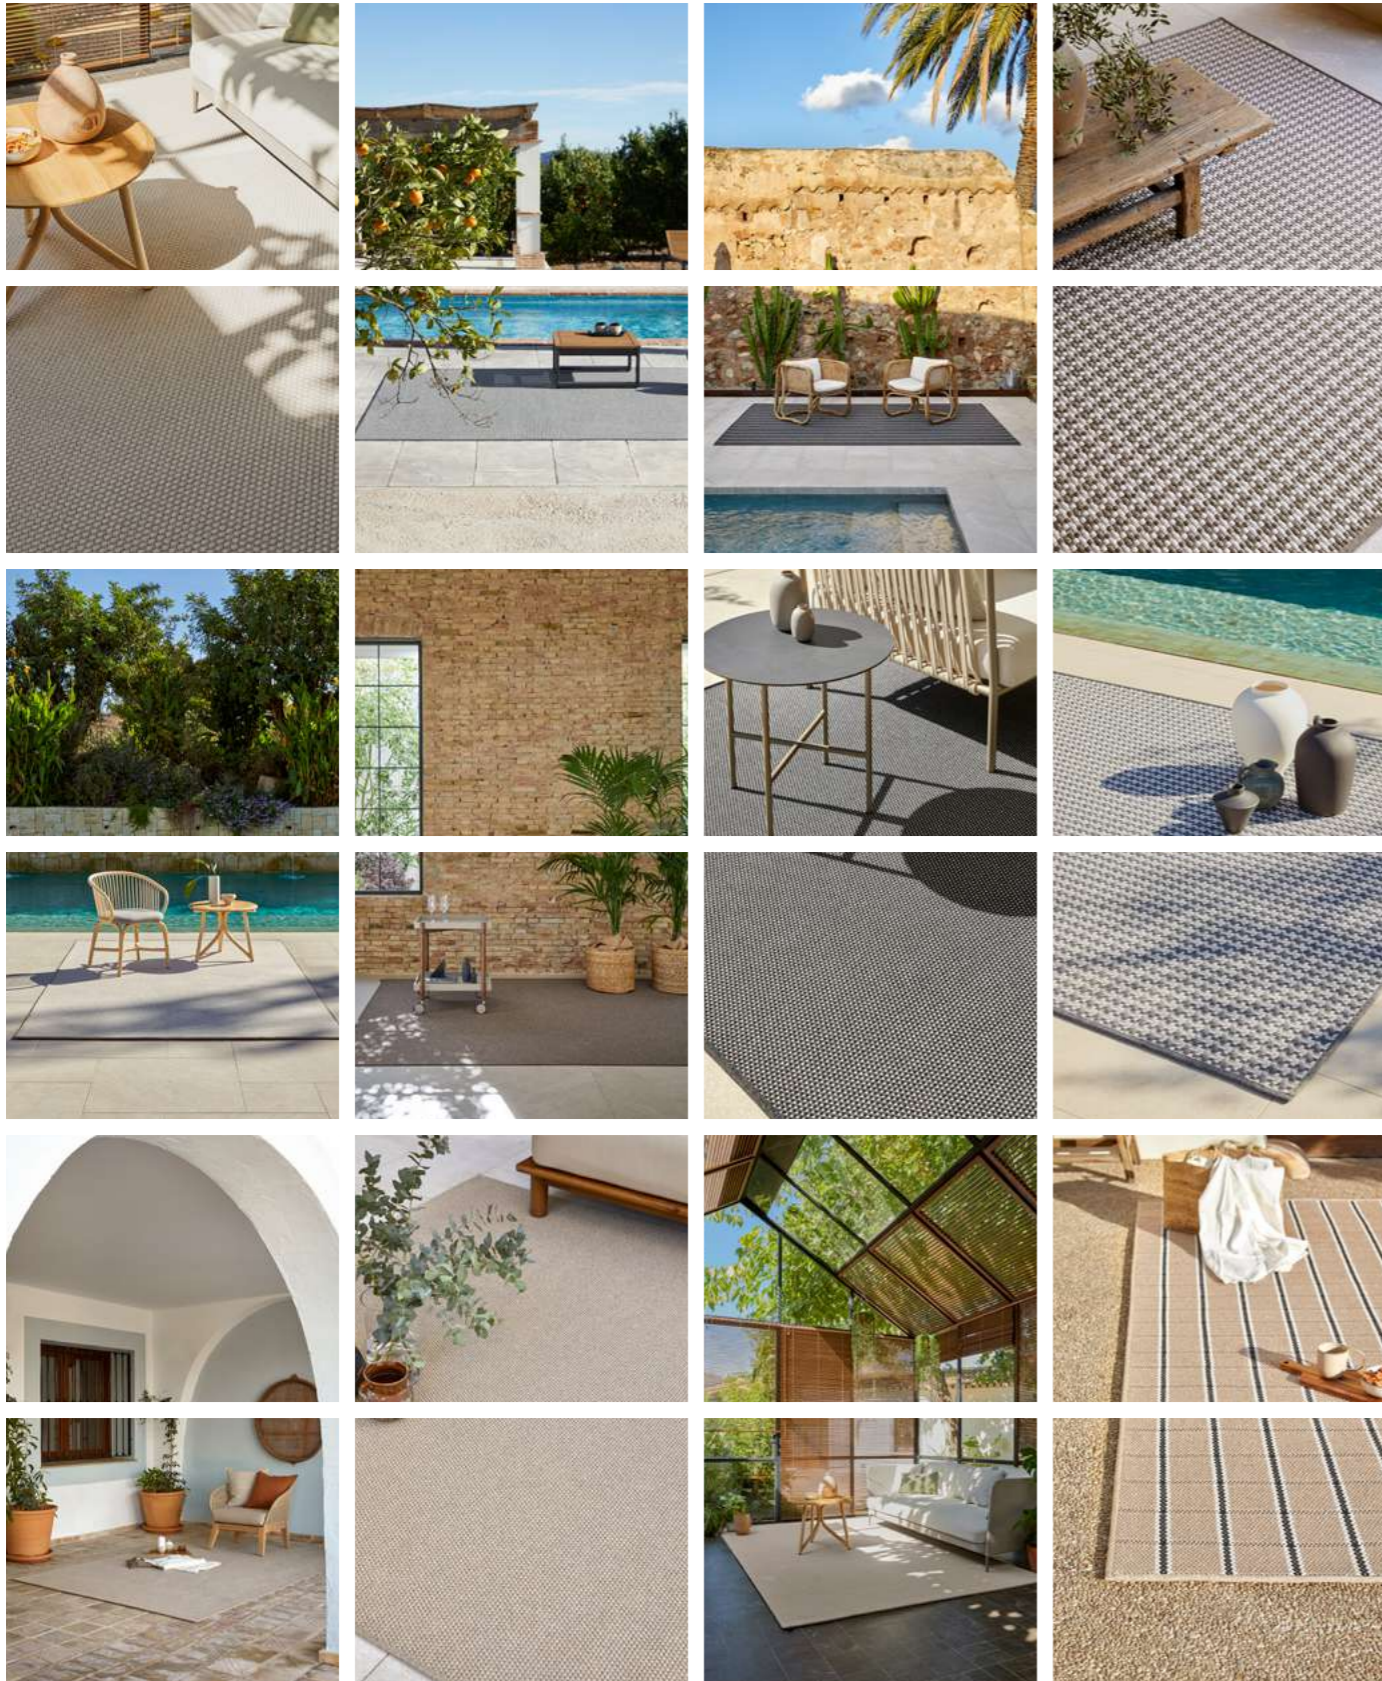

DO YOU WANT SAMPLES? ¿NECESITAS MUESTRAS?

[EN]

Click on the following button
and complete the form.
We will contact you
very soon.

I WANT SAMPLES

[ES]

Pincha en el enlace siguiente
y completa el formulario.
Nos pondremos en contacto
contigo enseguida.

PEDIR MUESTRAS