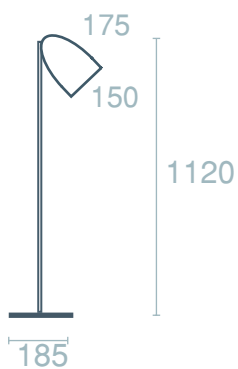

CLASSIC

DECORATIVE LIGHTING

MATERIAL	ALUMINIO
POTENCIA	Max- 50W
LÚMENES	-
FUENTE DE LUZ	E27
	-
	-

TONO DE LUZ	-
CRI	-
GRADO IP	IP20
INSTALACIÓN	PIE
GARANTÍA	2 AÑOS

COLORES DISPONIBLES:

Esta luminaria es compatible con bombillas de las clases energéticas: