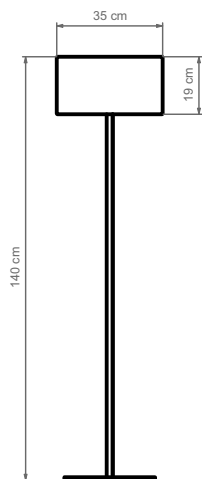

COLORES DISPONIBLES: NEGRO BLANCO
AVAILABLE COLOURS: BLACK WHITE
COULEURS DISPONIBLES: NOIR BLANC RAL