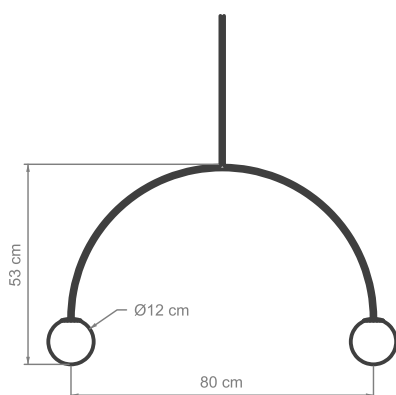

Art

DECORATIVE LIGHTING

MATERIAL MATERIAL MATERIAL HIERRO / CRISTAL IRON / GLASS FER / VERRE

TEMPERATURA DEL COLOR COLOUR TEMPERATURE TEMPERATURE DE COULEUR -

POTENCIA POWER PUISSANCE 2 x MAX- 50W

CRI -

LÚMENES LUMENS LUMENS -

NORMAS STANDARDS NORMES IP20

FUENTE DE LUZ LIGHT SOURCE SOURCE DE LUMIÈRE 2 x G9

INSTALACIÓN INSTALLATION COLGANTE HANGING LAMP SUSPENSION

GARANTÍA WARRANTY GARANTIE 2 AÑOS 2 YEARS 2 ANNÉES