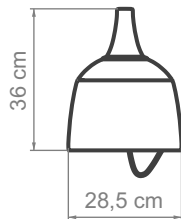

AURA MINI

DECORATIVE LIGHTING

LED

MATERIAL MATERIAL MATÉRIEL	ALUMINIO / HIERRO ALUMINUM / IRON ALUMINIUM / FER
POTENCIA POWER PUISSANCE	17W
LÚMENES LUMENS LUMENS	940lm
DRIVER DRIVER DRIVER	MEANWELL
REGULACIÓN REGULATION RÉGULATION	ON/OFF | OPCIONAL 0-10V / CASSAMBI
FUENTE DE LUZ LIGHT SOURCE SOURCE DE LUMIÈRE	LED

TEMPERATURA DEL COLOR COLOUR TEMPERATURE TEMPÉRATURE DE COULEUR	3000K
CRI	85
NORMAS STANDARDS NORMES	IP20
ÁNGULO BEAN ANGLE ANGLE	120°
INSTALACIÓN INSTALLATION INSTALLATION	APLIQUE WALL LAMP APPLIQUE
GARANTÍA WARRANTY GARANTIE	2 AÑOS 2 YEARS 2 ANNÉES

COLORES DISPONIBLES: NEGRO BLACK NOIR ☒ BLANCO WHITE BLANC ☐ RAL ☐