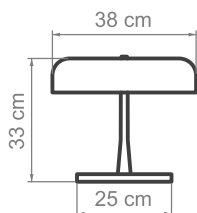

INSTALACIÓN INSTALLATION SOBREMESA
INSTALLATION TABLE LAMP
LAMPES À POSER

ÁNGULO BEAN ANGLE *ANGLE* -

GARANTÍA WARRANTY *GARANTIE* 2 AÑOS 2 YEARS *2 ANNÉES*

COLORES DISPONIBLES: NEGRO ■ BLANCO ■ RAL □
AVAILABLE COLOURS: BLACK ■ WHITE ■
COULEURS DISPONIBLES: NOIR ■ BLANC ■