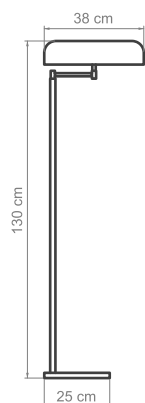

COLORES DISPONIBLES: NEGRO BLACK BLANCO WHITE RAL
AVAILABLE COLOURS: NOIR NOIR BLANC BLANC