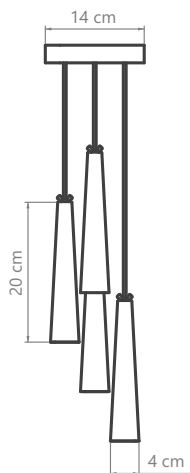

CONE

DECORATIVE LIGHTING

MATERIAL MATERIAL MATÉRIEL	HIERRO IRON FER
POTENCIA POWER PUISSANCE	4 X Max- 30W
LÚMENES LUMENS LUMENS	-
DRIVER DRIVER DRIVER	-
REGULACIÓN REGULATION RÉGULATION	-
FUENTE DE LUZ LIGHT SOURCE SOURCE DE LUMIÈRE	4 X G9 (Opcional Gu1035mm)

TEMPERATURA DEL COLOR COLOUR TEMPERATURE TEMPÉRATURE DE COULEUR	-
CRI	-
NORMAS STANDARDS NORMES	IP20
INSTALACIÓN INSTALLATION INSTALLATION	COLGANTE HANGING LAMP SUSPENSION
ÁNGULO BEAN ANGLE ANGLE	-
GARANTÍA WARRANTY GARANTIE	2 AÑOS 2 YEARS 2 ANNÉES