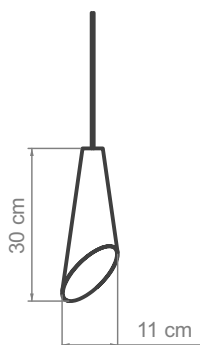

CUCCO

DECORATIVE LIGHTING

MATERIAL MATERIAL MATÉRIEL	ALUMINIO ALUMINUM ALUMINIUM
POTENCIA POWER PUISSANCE	Max- 50W
LÚMENES LUMENS LUMENS	-
DRIVER DRIVER DRIVER	-
REGULACIÓN REGULATION RÉGULATION	-
FUENTE DE LUZ LIGHT SOURCE SOURCE DE LUMIÈRE	E-27

TEMPERATURA DEL COLOR COLOUR TEMPERATURE TEMPÉRATURE DE COULEUR	-
CRI	-
NORMAS STANDARDS NORMES	IP20
INSTALACIÓN INSTALLATION INSTALLATION	COLGANTE HANGING LAMP SUSPENSION
ÁNGULO BEAN ANGLE ANGLE	-
GARANTÍA WARRANTY GARANTIE	2 AÑOS 2 YEARS 2 ANNÉES