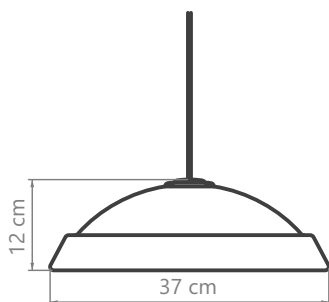

DIPO

DECORATIVE LIGHTING

MATERIAL MATERIAL MATÉRIEL	ALUMINIO ALUMINUM ALUMINIUM
POTENCIA POWER <i>PUISSANCE</i>	MAX 50W
LÚMENES LUMENS <i>LUMENS</i>	-
DRIVER DRIVER <i>DRIVER</i>	-
REGULACIÓN REGULATION <i>RÉGULATION</i>	-
FUENTE DE LUZ LIGHT SOURCE <i>SOURCE DE LUMIÈRE</i>	E27 / dotLED

TEMPERATURA DEL COLOR COLOUR TEMPERATURE TEMPÉRATURE DE COULEUR	-
CRI	-
NORMAS STANDARDS <i>NORMES</i>	IP20
ÁNGULO BEAN ANGLE <i>ANGLE</i>	-
INSTALACIÓN INSTALLATION INSTALLATION	COLGANTE HANGING LAMP SUSPENSION
GARANTÍA WARRANTY <i>GARANTIE</i>	2 AÑOS 2 YEARS <i>2 ANNÉES</i>