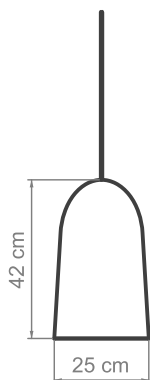

COLORES DISPONIBLES: NEGRO BLACK NOIR BLANCO WHITE BLANC RAL ☐

AVAILABLE COLOURS: NEGRO BLACK NOIR BLANCO WHITE BLANC RAL ☐

COULEURS DISPONIBLES: NEGRO BLACK NOIR BLANCO WHITE BLANC RAL ☐