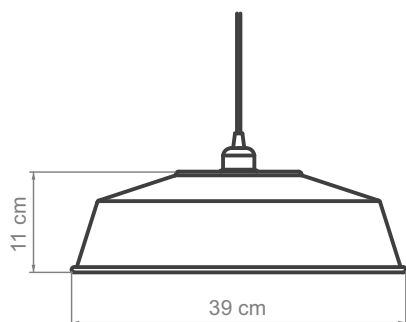

FABRIC

DECORATIVE LIGHTING

MATERIAL MATERIAL MATÉRIEL	HIERRO IRON FER
POTENCIA POWER PUISSANCE	Max - 60W
LÚMENES LUMENS LUMENS	-
DRIVER DRIVER DRIVER	-
REGULACIÓN REGULATION RÉGULATION	-
FUENTE DE LUZ LIGHT SOURCE SOURCE DE LUMIÈRE	E-27

TEMPERATURA DEL COLOR COLOUR TEMPERATURE TEMPÉRATURE DE COULEUR	-
CRI	-
NORMAS STANDARDS NORMES	IP20
ÁNGULO BEAN ANGLE ANGLE	-
INSTALACIÓN INSTALLATION INSTALLATION	COLGANTE HANGING LAMP SUSPENSION
GARANTÍA WARRANTY GARANTIE	2 AÑOS 2 YEARS 2 ANNÉES