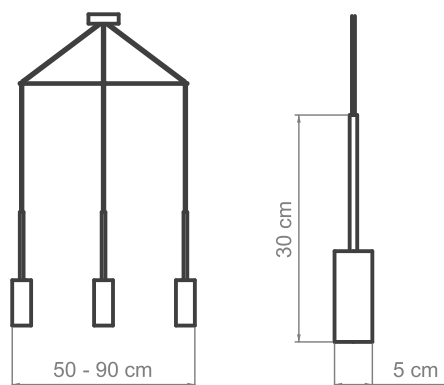

## DECORATIVE LIGHTING

MATERIAL ALUMINIO  
MATERIAL ALUMINIUM  
MATÉRIEL ALUMINIUM

POTENCIA POWER PUISSANCE 6 x Max - 35W

LÚMENES LUMENS LUMENS -

DRIVER DRIVER DRIVER -

REGULACIÓN REGULATION RÉGULATION -

FUENTE DE LUZ LIGHT SOURCE SOURCE DE LUMIÈRE 6 x GU10

TEMPERATURA DEL COLOR COLOUR TEMPERATURE TEMPERATURE DE COULEUR -

CRI -

NORMAS STANDARDS NORMES IP20

INSTALACIÓN HANGING LAMP  
INSTALLATION SUSPENSION

ÁNGULO BEAN ANGLE ANGLE -

GARANTÍA WARRANTY GARANTIE 2 AÑOS 2 YEARS 2 ANNÉES