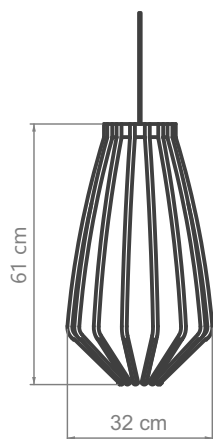

GABIA

DECORATIVE LIGHTING

MATERIAL MATERIAL MATÉRIEL	ALUMINIO ALUMINUM ALUMINIUM
POTENCIA POWER PUISSANCE	23W
LÚMENES LUMENS LUMENS	1.400lm
FUENTE DE LUZ LIGHT SOURCE SOURCE DE LUMIÈRE	LED
DRIVER	MEANWELL
REGULACION	ON/OFF OPCIONAL 0-10V / CASSAMBI

TEMPERATURA DEL COLOR COLOUR TEMPERATURE TEMPÉRATURE DE COULEUR	3000k
CRI	85
NORMAS STANDARDS NORMES	IP20
ÁNGULO ANGLE ANGLE	120°
INSTALACIÓN INSTALLATION INSTALLATION	COLGANTE HANGING LAMP SUSPENSION
GARANTÍA WARRANTY GARANTIE	2 AÑOS 2 YEARS 2 ANNÉES