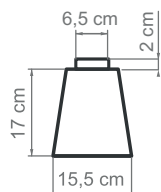

COLORES DISPONIBLES: NEGRO BLACK BLANCO WHITE RAL ☐
COULEURS DISPONIBLES: NOIR NOIR BLANC BLANC