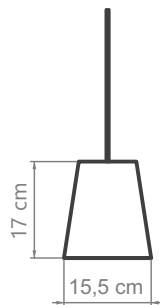

COLORES DISPONIBLES: NEGRO BLACK BLANCO WHITE RAL
AVAILABLE COLOURS: NOIR NOIR BLANC BLANC