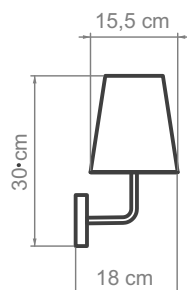

COLORES DISPONIBLES: AVAILABLE COLOURS: COULEURS DISPONIBLES:	NEGRO BLACK NOIR	BLANCO WHITE BLANC	RAL