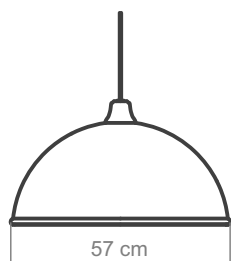

HALF L

DECORATIVE LIGHTING

MATERIAL MATERIAL MATÉRIEL	ALUMINIO ALUMINUM ALUMINIUM
POTENCIA POWER <i>PUISSANCE</i>	MAX 60W
LÚMENES LUMENS <i>LUMENS</i>	-
DRIVER DRIVER <i>DRIVER</i>	-
REGULACIÓN REGULATION <i>RÉGULATION</i>	-
FUENTE DE LUZ LIGHT SOURCE <i>SOURCE DE LUMIÈRE</i>	E27 / dotLED

TEMPERATURA DEL COLOR COLOUR TEMPERATURE TEMPÉRATURE DE COULEUR	-
CRI	-
NORMAS STANDARDS <i>NORMES</i>	IP20
INSTALACIÓN INSTALLATION INSTALLATION	COLGANTE HANGING LAMP SUSPENSION
ÁNGULO BEAN ANGLE <i>ANGLE</i>	-
GARANTÍA WARRANTY <i>GARANTIE</i>	2 AÑOS 2 YEARS <i>2 ANNÉES</i>