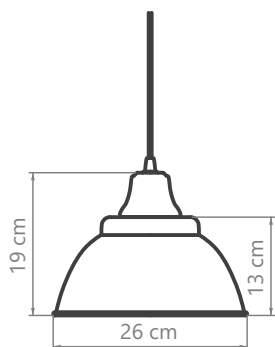

LETI

DECORATIVE LIGHTING

MATERIAL MATERIAL MATERIAL ALUMINIO/LATÓN ALUMINUM/BRASS ALUMINIUM/LAITON

POTENCIA POWER PUISSANCE MAX 60W

LÚMENES LUMENS LUMENS -

DRIVER DRIVER DRIVER -

REGULACIÓN REGULATION RÉGULATION -

FUENTE DE LUZ LIGHT SOURCE SOURCE DE LUMIÈRE E27/dotLED

TEMPERATURA DEL COLOR COLOUR TEMPERATURE TEMPERATURE DE COULEUR -

CRI -

NORMAS STANDARDS NORMES IP20

ÁNGULO BEAN ANGLE ANGLE -

INSTALACIÓN INSTALLATION INSTALLATION COLGANTE HANGING LAMP SUSPENSION

GARANTÍA WARRANTY GARANTIE 2 AÑOS 2 YEARS 2 ANNÉES