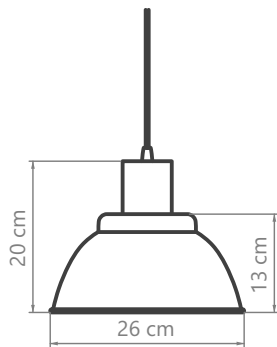

LETI WOOD A

DECORATIVE LIGHTING

MATERIAL MATERIAL MATÉRIEL	ALUMINIO/LATÓN ALUMINUM/BRASS ALUMINIUM/LAITON
POTENCIA POWER PUISSANCE	MAX 60W
LÚMENES LUMENS LUMENS	-
DRIVER DRIVER DRIVER	-
REGULACIÓN REGULATION RÉGULATION	-
FUENTE DE LUZ LIGHT SOURCE SOURCE DE LUMIÈRE	E27/dotLED

TEMPERATURA DEL COLOR COLOUR TEMPERATURE TEMPÉRATURE DE COULEUR	-
CRI	-
NORMAS STANDARDS NORMES	IP20
ÁNGULO BEAN ANGLE ANGLE	-
INSTALACIÓN INSTALLATION INSTALLATION	COLGANTE HANGING LAMP SUSPENSION
GARANTÍA WARRANTY GARANTIE	2 AÑOS 2 YEARS 2 ANNÉES