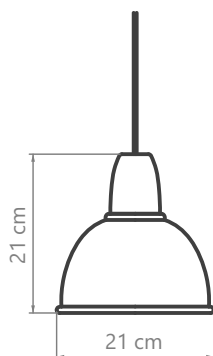

LOA

DECORATIVE LIGHTING

MATERIAL MATERIAL MATÉRIEL	ALUMINIO ALUMINUM ALUMINIUM
POTENCIA POWER <i>PUISSANCE</i>	MAX 60W
LÚMENES LUMENS <i>LUMENS</i>	-
DRIVER DRIVER <i>DRIVER</i>	-
REGULACIÓN REGULATION <i>RÉGULATION</i>	-
FUENTE DE LUZ LIGHT SOURCE <i>SOURCE DE LUMIÈRE</i>	E27 / dotLED

TEMPERATURA DEL COLOR COLOUR TEMPERATURE TEMPÉRATURE DE COULEUR	-
CRI	-
NORMAS STANDARDS <i>NORMES</i>	IP20
ÁNGULO BEAN ANGLE <i>ANGLE</i>	-
INSTALACIÓN INSTALLATION INSTALLATION	COLGANTE HANGING LAMP SUSPENSION
GARANTÍA WARRANTY <i>GARANTIE</i>	2 AÑOS 2 YEARS <i>2 ANNÉES</i>