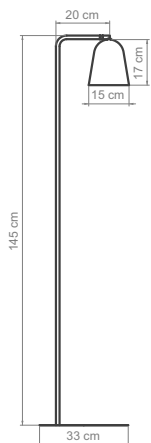

COLORES DISPONIBLES: NEGRO BLACK BLANCO WHITE RAL
AVAILABLE COLOURS: NOIR NOIR BLANC BLANC