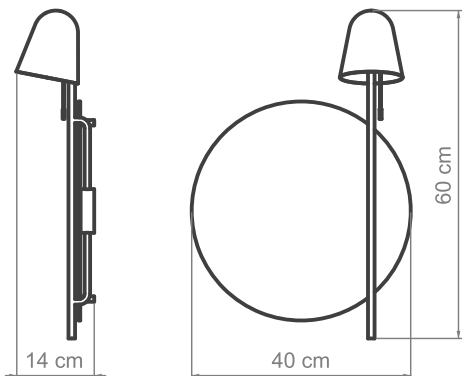

COLORES DISPONIBLES: NEGRO BLANCO
AVAILABLE COLOURS: BLACK WHITE
COULEURS DISPONIBLES: NOIR BLANC RAL