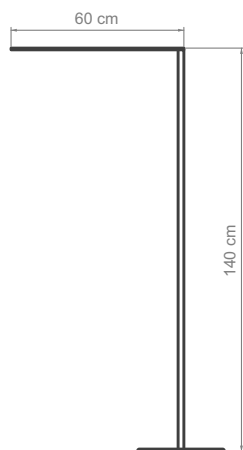

MATRIX FLOOR

DECORATIVE LIGHTING

MATERIAL MATERIAL MATÉRIEL	HIERRO IRON FER
POTENCIA POWER PUISSANCE	7W
LÚMENES LUMENS LUMENS	400lm
DRIVER DRIVER DRIVER	-
REGULACIÓN REGULATION RÉGULATION	-
FUENTE DE LUZ LIGHT SOURCE SOURCE DE LUMIÈRE	LED

TEMPERATURA DEL COLOR COLOUR TEMPERATURE TEMPÉRATURE DE COULEUR	3000K
CRI	-
NORMAS STANDARDS NORMES	IP20
INSTALACIÓN INSTALLATION INSTALLATION	LÁMPARA DE PIE FLOOR LAMP LAMPADAIRE
ÁNGULO BEAN ANGLE ANGLE	-
GARANTÍA WARRANTY GARANTIE	2 AÑOS 2 YEARS 2 ANNÉES