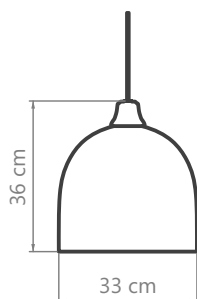

MELO

DECORATIVE LIGHTING

MATERIAL MATERIAL MATERIAL ALUMINIO/LATÓN ALUMINUM/BRASS ALUMINIUM/LAITON

TEMPERATURA DEL COLOR COLOUR TEMPERATURE TEMPERATURE DE COULEUR - - -

POTENCIA POWER PUISSANCE MAX 60W

CRI -

LÚMENES LUMENS LUMENS -

NORMAS STANDARDS NORMES IP20

DRIVER DRIVER DRIVER -

ÁNGULO BEAN ANGLE ANGLE -

REGULACIÓN REGULATION RÉGULATION -

INSTALACIÓN INSTALLATION INSTALLATION COLGANTE HANGING LAMP SUSPENSION

FUENTE DE LUZ LIGHT SOURCE SOURCE DE LUMIÈRE E27/dotLED

GARANTÍA WARRANTY GARANTIE 2 AÑOS 2 YEARS 2 ANNÉES