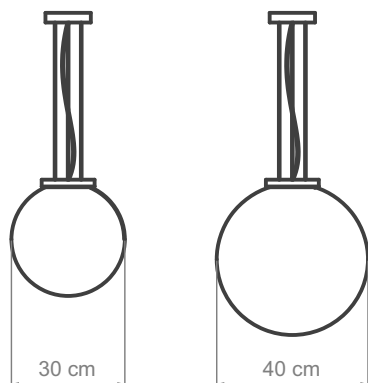

MOON

DECORATIVE LIGHTING

MATERIAL MATERIAL HIERRO / CRISTAL
 MATERIAL IRON / GLASS
 MATÉRIEL FER / VERRE

TEMPERATURA DEL COLOR COLOUR TEMPERATURE
 COLOUR TEMPERATURE
 TEMPÉRATURE DE COULEUR

POTENCIA POWER PUISSANCE MAX- 50W

CRI

LÚMENES LUMENS LUMENS -

NORMAS STANDARDS NORMES IP20

FUENTE DE LUZ LIGHT SOURCE SOURCE DE LUMIÈRE E27

INSTALACIÓN INSTALLATION COLGANTE
 INSTALLATION HANGING LAMP
 INSTALLATION SUSPENSION

GARANTÍA WARRANTY GARANTIE 2 AÑOS 2 YEARS 2 ANNÉES