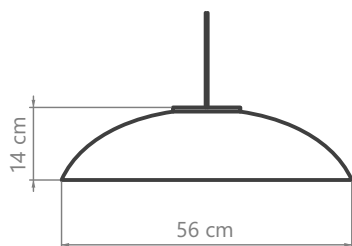

MOT

DECORATIVE LIGHTING

MATERIAL MATERIAL MATÉRIEL	ALUMINIO ALUMINUM ALUMINIUM
POTENCIA POWER PUISSANCE	MAX 50W
LÚMENES LUMENS LUMENS	-
DRIVER DRIVER DRIVER	-
REGULACIÓN REGULATION RÉGULATION	-
FUENTE DE LUZ LIGHT SOURCE SOURCE DE LUMIÈRE	Gx53/dotLED

TEMPERATURA DEL COLOR COLOUR TEMPERATURE TEMPÉRATURE DE COULEUR	-
CRI	-
NORMAS STANDARDS NORMES	IP20
INSTALACIÓN INSTALLATION INSTALLATION	COLGANTE HANGING LAMP SUSPENSION
ÁNGULO BEAN ANGLE ANGLE	-
GARANTÍA WARRANTY GARANTIE	2 AÑOS 2 YEARS 2 ANNÉES