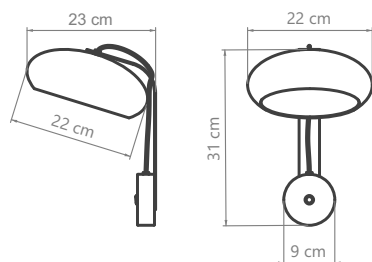

NAN WALL

DECORATIVE LIGHTING

MATERIAL MATERIAL MATÉRIEL	ALUMINIO ALUMINUM ALUMINIUM
POTENCIA POWER PUISSANCE	MAX 50W
LÚMENES LUMENS LUMENS	-
DRIVER DRIVER DRIVER	-
REGULACIÓN REGULATION RÉGULATION	-
FUENTE DE LUZ LIGHT SOURCE SOURCE DE LUMIÈRE	E14

TEMPERATURA DEL COLOR COLOUR TEMPERATURE TEMPÉRATURE DE COULEUR	-
CRI	-
NORMAS STANDARDS NORMES	IP20
ÁNGULO BEAN ANGLE ANGLE	-
INSTALACIÓN INSTALLATION INSTALLATION	SOBREMESA TABLE LAMP LAMPES À POSER
GARANTÍA WARRANTY GARANTIE	2 AÑOS 2 YEARS 2 ANNÉES