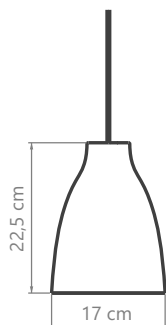

COLORES DISPONIBLES: AVAILABLE COLOURS: COULEURS DISPONIBLES:	NEGRO BLACK NOIR	BLANCO WHITE BLANC	RAL