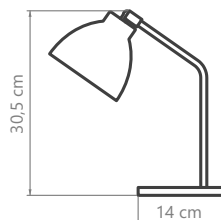

COLORES DISPONIBLES: NEGRO BLACK BLANCO WHITE RAL
AVAILABLE COLOURS: NOIR NOIR BLANC BLANC