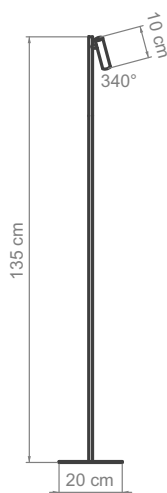

NEW YORK FLOOR

DECORATIVE LIGHTING

LED

MATERIAL MATERIAL MATÉRIEL	ALUMINIO / HIERRO ALUMINUM / IRON ALUMINIUM / FER
POTENCIA POWER PUISSANCE	3W
LÚMENES LUMENS LUMENS	150lm
DRIVER DRIVER DRIVER	SELF
REGULACIÓN REGULATION RÉGULATION	ON/OFF
FUENTE DE LUZ LIGHT SOURCE SOURCE DE LUMIÈRE	LED

TEMPERATURA DEL COLOR COLOUR TEMPERATURE TEMPÉRATURE DE COULEUR	3000K
CRI	85
NORMAS STANDARDS NORMES	IP20
INSTALACIÓN INSTALLATION INSTALLATION	LÁMPARA DE PIÉ FLOOR LAMP L'AMPA DAÏRE
ÁNGULO BEAN ANGLE ANGLE	15°
GARANTÍA WARRANTY GARANTIE	2 AÑOS 2 YEARS 2 ANNÉES