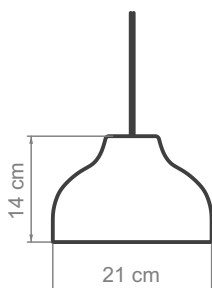

OIRI

DECORATIVE LIGHTING

MATERIAL MATERIAL MATÉRIEL	ALUMINIO ALUMINUM ALUMINIUM
POTENCIA POWER PUISSANCE	MAX 50W
LÚMENES LUMENS LUMENS	-
DRIVER DRIVER DRIVER	-
REGULACIÓN REGULATION RÉGULATION	-
FUENTE DE LUZ LIGHT SOURCE SOURCE DE LUMIÈRE	E27 / dotLED

TEMPERATURA DEL COLOR COLOUR TEMPERATURE TEMPÉRATURE DE COULEUR	-
CRI	-
NORMAS STANDARDS NORMES	IP20
ÁNGULO BEAN ANGLE ANGLE	-
INSTALACIÓN INSTALLATION INSTALLATION	COLGANTE HANGING LAMP SUSPENSION
GARANTÍA WARRANTY GARANTIE	2 AÑOS 2 YEARS 2 ANNÉES