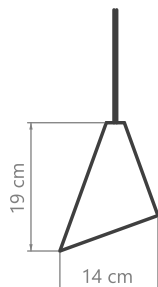

PAPERINA

DECORATIVE LIGHTING

MATERIAL MATERIAL ALUMINIO ALUMINUM ALUMINIUM
MATERIEL

POTENCIA POWER PUISSANCE MAX 50W

LÚMENES LUMENS LUMENS -

DRIVER DRIVER DRIVER -

REGULACIÓN REGULATION RÉGULATION -

FUENTE DE LUZ LIGHT SOURCE SOURCE DE LUMIÈRE E27

TEMPERATURA DEL COLOR COLOUR TEMPERATURE TEMPERATURE DE COULEUR -

CRI -

NORMAS STANDARDS NORMES IP20

ÁNGULO BEAN ANGLE ANGLE -

INSTALACIÓN INSTALLATION COLGANTE HANGING LAMP SUSPENSION
INSTALLATION

GARANTÍA WARRANTY GARANTIE 2 AÑOS 2 YEARS 2 ANNÉES