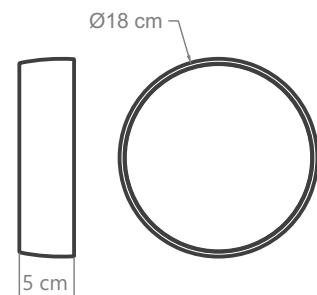

PETI

DECORATIVE LIGHTING

MATERIAL MATERIAL MATÉRIEL	MADERA FRESNO ASHWOOD BOIS DE FRÊNE
POTENCIA POWER PUISSANCE	12W
LÚMENES LUMENS LUMENS	1200lm
DRIVER DRIVER DRIVER	-
REGULACIÓN REGULATION RÉGULATION	-
FUENTE DE LUZ LIGHT SOURCE SOURCE DE LUMIÈRE	LED

TEMPERATURA DEL COLOR COLOUR TEMPERATURE TEMPÉRATURE DE COULEUR	3000K
CRI	-
NORMAS STANDARDS NORMES	IP20
ÁNGULO BEAN ANGLE ANGLE	-
INSTALACIÓN INSTALLATION INSTALLATION	APLIQUE WALL LAMP APPLIQUE
GARANTÍA WARRANTY GARANTIE	2 AÑOS 2 YEARS 2 ANNÉES