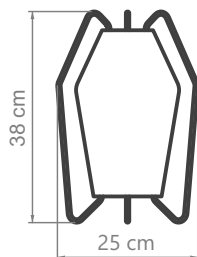

COLORES DISPONIBLES: NEGRO BLACK BLANCO WHITE COBRE COPPER
COULEURS DISPONIBLES: NOIR BLANC CUIVRE