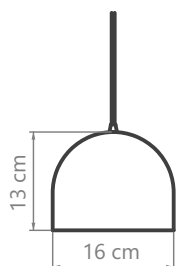

POT

DECORATIVE LIGHTING

MATERIAL MATERIAL MATÉRIEL	ALUMINIO ALUMINUM ALUMINIUM
POTENCIA POWER <i>PUISSANCE</i>	MAX 50W
LÚMENES LUMENS <i>LUMENS</i>	-
DRIVER DRIVER <i>DRIVER</i>	-
REGULACIÓN REGULATION <i>RÉGULATION</i>	-
FUENTE DE LUZ LIGHT SOURCE <i>SOURCE DE LUMIÈRE</i>	E27

TEMPERATURA DEL COLOR COLOUR TEMPERATURE TEMPÉRATURE DE COULEUR	-
CRI	-
NORMAS STANDARDS <i>NORMES</i>	IP20
ÁNGULO BEAN ANGLE <i>ANGLE</i>	-
INSTALACIÓN INSTALLATION INSTALLATION	COLGANTE HANGING LAMP SUSPENSION
GARANTÍA WARRANTY <i>GARANTIE</i>	2 AÑOS 2 YEARS <i>2 ANNÉES</i>