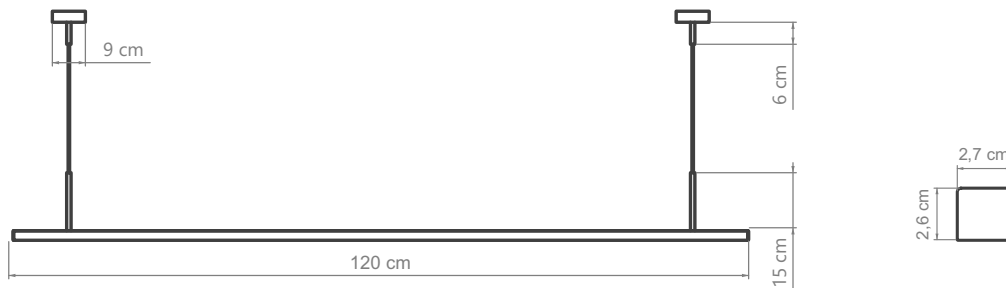

PRIMY 120 CM

DECORATIVE LIGHTING

LED

MATERIAL MATERIAL MATÉRIEL	ALUMINIO / HIERRO / LATÓN ALUMINUM / IRON / BRASS ALUMINIUM / FER / LAITON
POTENCIA POWER PUISSANCE	19,2W
LÚMENES LUMENS LUMENS	1750lm
DRIVER DRIVER DRIVER	-
REGULACIÓN REGULATION RÉGULATION	-
FUENTE DE LUZ LIGHT SOURCE SOURCE DE LUMIÈRE	LED

COLORES DISPONIBLES: NEGRO BLACK NOIR BLANCO WHITE BLANC RAL

PRIMY 180 CM

DECORATIVE LIGHTING

LED

MATERIAL MATERIAL MATÉRIEL	ALUMINIO / HIERRO / LATÓN ALUMINUM / IRON / BRASS ALUMINIUM / FER / LAITON
POTENCIA POWER PUISSANCE	29W
LÚMENES LUMENS LUMENS	2600lm
DRIVER DRIVER DRIVER	-
REGULACIÓN REGULATION RÉGULATION	-
FUENTE DE LUZ LIGHT SOURCE SOURCE DE LUMIÈRE	LED