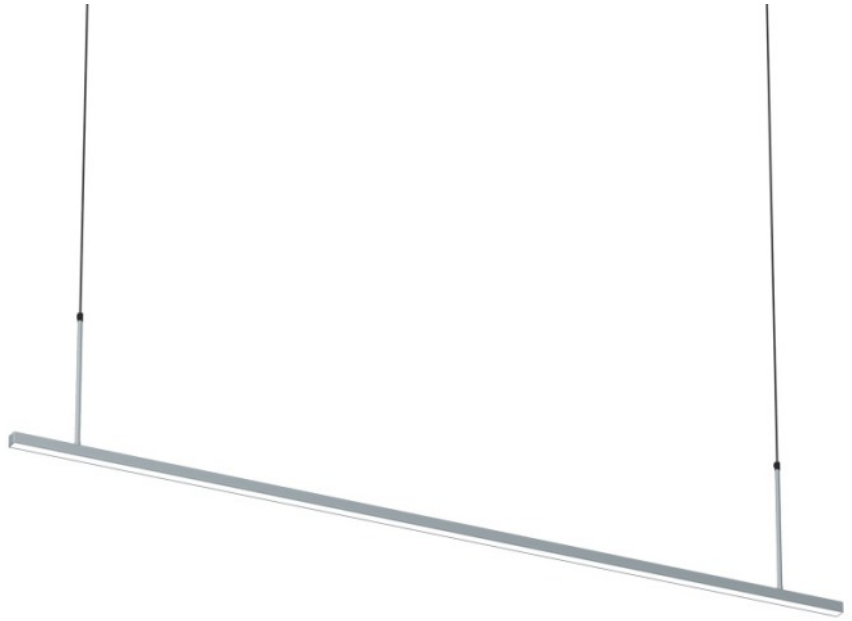

PRIMY 120 CM

DECORATIVE LIGHTING

LED

MATERIAL MATERIAL MATÉRIEL	ALUMINIO / HIERRO / LATÓN ALUMINUM / IRON / BRASS ALUMINIUM / FER / LAITON
POTENCIA POWER PUISSANCE	19,2W
LÚMENES LUMENS LUMENS	1750lm
DRIVER DRIVER DRIVER	-
REGULACIÓN REGULATION RÉGULATION	-
FUENTE DE LUZ LIGHT SOURCE SOURCE DE LUMIÈRE	LED

TEMPERATURA DEL COLOR COLOUR TEMPERATURE TEMPÉRATURE DE COULEUR	3000K
CRI	-
NORMAS STANDARDS NORMES	IP20
ÁNGULO BEAN ANGLE ANGLE	120°
INSTALACIÓN INSTALLATION INSTALLATION	COLGANTE HANGING LAMP SUSPENSION
GARANTÍA WARRANTY GARANTIE	2 AÑOS 2 YEARS 2 ANNÉES

COLORES DISPONIBLES: NEGRO BLACK NOIR BLANCO WHITE BLANC RAL

PRIMY 180 CM

DECORATIVE LIGHTING

LED

MATERIAL MATERIAL MATÉRIEL	ALUMINIO / HIERRO / LATÓN ALUMINUM / IRON / BRASS ALUMINIUM / FER / LAITON
POTENCIA POWER PUISSANCE	29W
LÚMENES LUMENS LUMENS	2600lm
DRIVER DRIVER DRIVER	-
REGULACIÓN REGULATION RÉGULATION	-
FUENTE DE LUZ LIGHT SOURCE SOURCE DE LUMIÈRE	LED