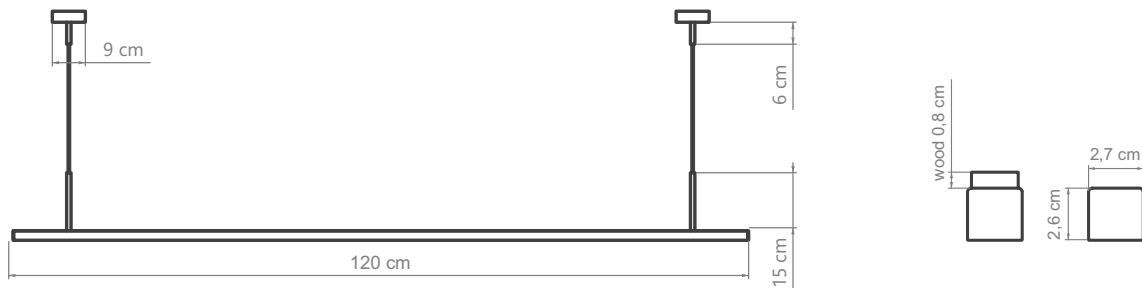

PRIMY 120 CM WOOD

DECORATIVE LIGHTING

LED

MATERIAL MATERIAL MATÉRIEL	MADERA FRESNO / ALUMINIO / HIERRO / LATÓN ASH WOOD / ALUMINUM / IRON / BRASS BOIS DE FRENE / ALUMINIUM / FER / LAITON
POTENCIA POWER PUISSANCE	19,2W
LÚMENES LUMENS LUMENS	1750lm
DRIVER DRIVER DRIVER	-
REGULACIÓN REGULATION RÉGULATION	-
FUENTE DE LUZ LIGHT SOURCE SOURCE DE LUMIÈRE	LED

TEMPERATURA DEL COLOR COLOUR TEMPERATURE TEMPÉRATURE DE COULEUR	3000K
CRI	-
NORMAS STANDARDS NORMES	IP20
ÁNGULO BEAN ANGLE ANGLE	120°
INSTALACIÓN INSTALLATION INSTALLATION	COLGANTE HANGING LAMP SUSPENSION

GARANTÍA WARRANTY GARANTIE 2 AÑOS 2 YEARS 2 ANNÉES

COLORES DISPONIBLES: AVAILABLE COLOURS: COULEURS DISPONIBLES: NEGRO BLACK NOIR ☒ BLANCO WHITE BLANC ☐ RAL ☐