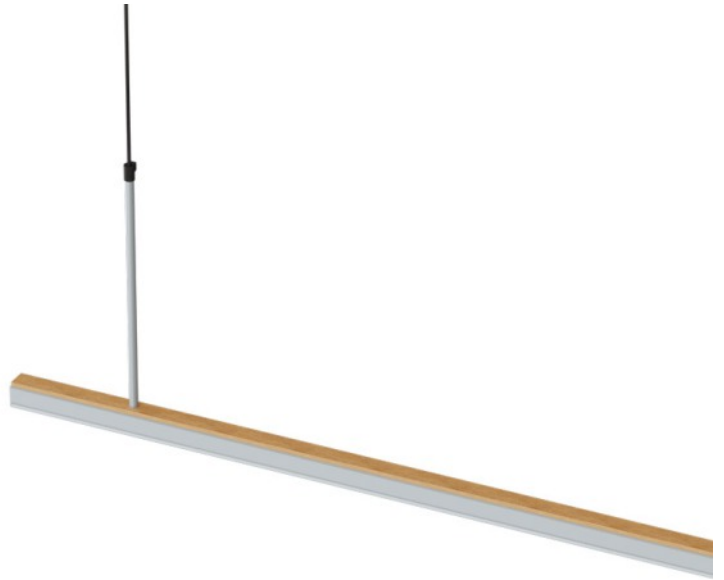

PRIMY 120 CM WOOD

DECORATIVE LIGHTING

LED

MATERIAL MATERIAL MATÉRIEL	MADERA FRESNO / ALUMINIO / HIERRO / LATÓN ASH WOOD / ALUMINUM / IRON / BRASS BOIS DE FRENE / ALUMINIUM / FER / LAITON
POTENCIA POWER PUISSANCE	19,2W
LÚMENES LUMENS LUMENS	1750lm
DRIVER DRIVER DRIVER	-
REGULACIÓN REGULATION RÉGULATION	-
FUENTE DE LUZ LIGHT SOURCE SOURCE DE LUMIÈRE	LED

TEMPERATURA DEL COLOR COLOUR TEMPERATURE TEMPÉRATURE DE COULEUR	3000K
CRI	-
NORMAS STANDARDS NORMES	IP20
ÁNGULO BEAN ANGLE ANGLE	120°
INSTALACIÓN INSTALLATION INSTALLATION	COLGANTE HANGING LAMP SUSPENSION

GARANTÍA WARRANTY GARANTIE 2 AÑOS 2 YEARS 2 ANNÉES

COLORES DISPONIBLES: AVAILABLE COLOURS: COULEURS DISPONIBLES: NEGRO BLACK NOIR BLANCO WHITE BLANC RAL

PRIMY 180 CM WOOD

DECORATIVE LIGHTING

LED

MATERIAL MATERIAL MADERA FRESNO / ALUMINIO / HIERRO / LATÓN
ASH WOOD / ALUMINUM / IRON / BRASS
MATÉRIEL BOIS DE FRENE / ALUMINIUM / FER / LAITON