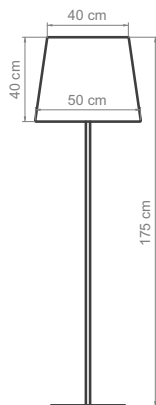

TOSCANA

DECORATIVE LIGHTING

MATERIAL MATERIAL MATÉRIEL	HIERRO \ TELA IRON \ FABRIC FER \ TISSU
POTENCIA POWER <i>PUISSANCE</i>	MAX 50W
LÚMENES LUMENS <i>LUMENS</i>	-
DRIVER DRIVER <i>DRIVER</i>	-
REGULACIÓN REGULATION <i>RÉGULATION</i>	-
FUENTE DE LUZ LIGHT SOURCE <i>SOURCE DE LUMIÈRE</i>	E27

TEMPERATURA DEL COLOR COLOUR TEMPERATURE TEMPÉRATURE DE COULEUR	-
CRI	-
NORMAS STANDARDS <i>NORMES</i>	IP20
INSTALACIÓN INSTALLATION INSTALLATION	LÁMPARAS DE PIÉ FLOOR LAMPS LAMPADAIRES
ÁNGULO BEAN ANGLE <i>ANGLE</i>	-
GARANTÍA WARRANTY <i>GARANTIE</i>	2 AÑOS 2 YEARS <i>2 ANNÉES</i>