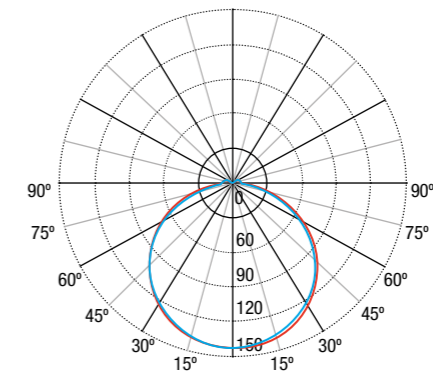

CURVAS FOTOMÉTRICAS

REFERENCIAS

lm	Tipo*	Aut. (h)	Batería	Estándar	PVR (€)
110	P/NP	3	3,6V / 1,6Ah NiMH	LCS3110ECC3	119,26

*P/NP: Posibilidad de funcionamiento permanente o no permanente mediante tercera borna de selección.

lm	Tipo	Lamp (W)	Luminaria	PVR (€)
1200	230Vac	LED	LCS312223	94,97