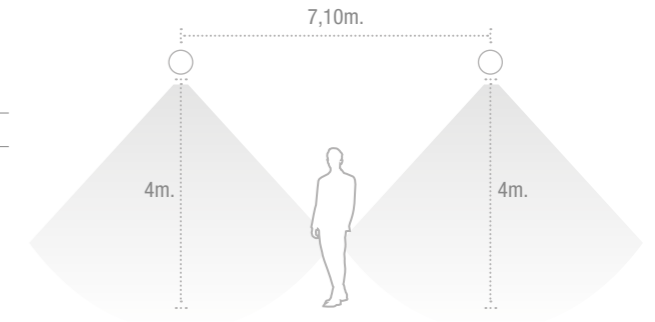

CLASSIC

IP42 IK05 LED 4000°K 3h. Lm 110 1200 Ni-Mh 850°

DIMENSIONES

CLASSIC

ZEMPER

INTERDISTANCIAS

Posición	Altura			
	2,5	3,0	3,5	4,0
↔	2,52	2,48	2,32	2,04
↔	6,81	7,06	7,15	7,10

Interdistancias calculadas con 110 lm y $E_{min} = 1 \text{ lx}$

CURVAS FOTOMÉTRICAS

REFERENCIAS

lm	Tipo*	Aut. (h)	Batería	Estándar	PVR (€)
110	P/NP	3	3,6V / 1,6Ah NiMH	LCS3110ECC3	119,26

*P/NP: Posibilidad de funcionamiento permanente o no permanente mediante tercera borna de selección.