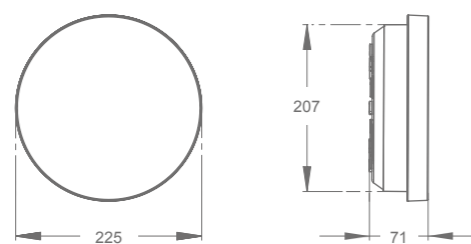

CLASSIC

IP42 IK05 LED 4000°K 3h. Lm 110 1200 Ni-Mh 850°

DIMENSIONES

CLASSIC

ZEMPER

INTERDISTANCIAS

Posición	Altura			
	2,5	3,0	3,5	4,0
↔	2,52	2,48	2,32	2,04
↔	6,81	7,06	7,15	7,10

Interdistancias calculadas con 110 lm y $E_{min} = 1 \text{ lx}$

CURVAS FOTOMÉTRICAS

REFERENCIAS

lm	Tipo*	Aut. (h)	Batería	Estándar	PVR (€)
110	P/NP	3	3,6V / 1,6Ah NiMH	LCS3110ECC3	119,26

*P/NP: Posibilidad de funcionamiento permanente o no permanente mediante tercera borna de selección.