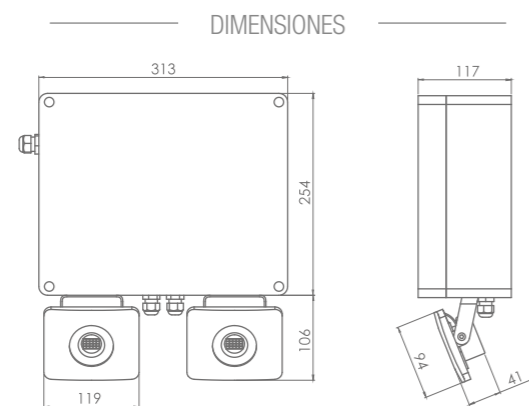

- IP65
- IK07
- 1-3h.
- LED 4000°K
- Lm 1500 / 3300
- LiFePO₄
- 30°
-
-
-
-

INTERDISTANCIAS

Posición	Altura			
	6	8	10	12
	25,13	30,19	34,45	38,63
	12,34	14,21	15,46	16,35

Interdistancias calculadas con 3.300 lm y E_{min} = 1 lx