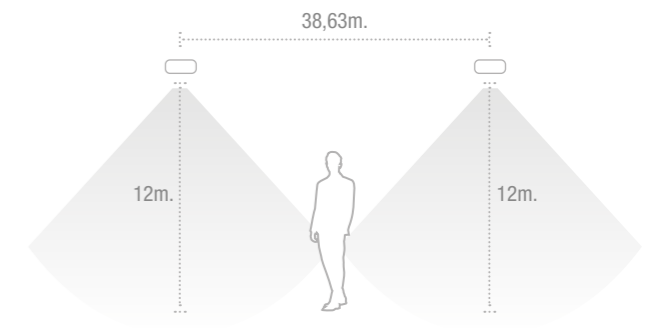

- IP65
- IK07
- 1-3h.
- LED 4000°K
- Lm 1500 / 3300
- LiFePO₄
- 30°
-
-
-
-

INTERDISTANCIAS

Posición	Altura			
	6	8	10	12
	25,13	30,19	34,45	38,63
	12,34	14,21	15,46	16,35

Interdistancias calculadas con 3.300 lm y E_{min} = 1 lx