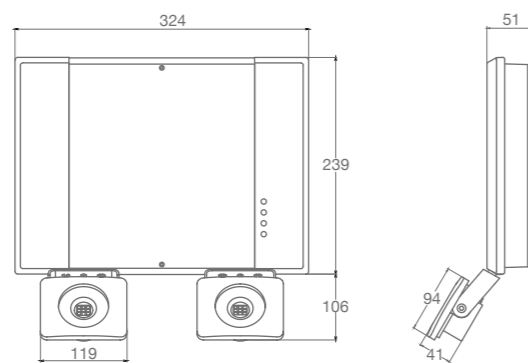

- IP42
- IK04
- 1h.
- LED 4000°K
- Lm 1500 / 3300
- Ni-Cd
- LiFePO<sub>4</sub>
- 
- 
- 
- 

DIMENSIONES

INTERDISTANCIAS

Posición	Altura			
	6	8	10	12
	21,69	25,88	29,07	31,58
	10,00	10,99	11,57	11,78

Interdistancias calculadas con 1.500 lm y E<sub>min</sub> = 1 lx