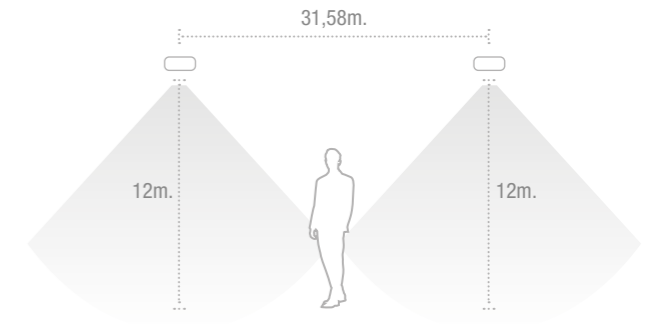

- IP42
- IK04
- 1h.
- LED 4000°K
- Lm 1500 / 3300
- Ni-Cd
- LiFePO<sub>4</sub>
- 
- 
- 
- 

DIMENSIONES

INTERDISTANCIAS

Posición	Altura			
	6	8	10	12
	21,69	25,88	29,07	31,58
	10,00	10,99	11,57	11,78

Interdistancias calculadas con 1.500 lm y E<sub>min</sub> = 1 lx

\*NP: funciona solo en caso de ausencia de red.

CURVAS FOTOMÉTRICAS