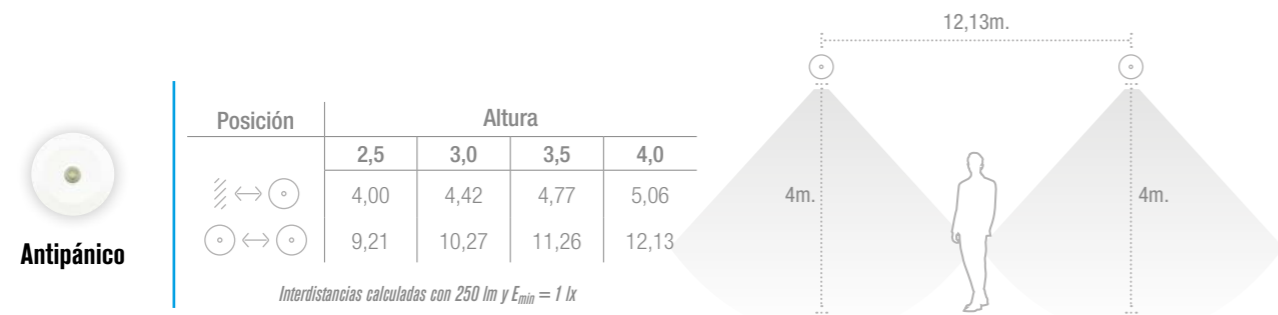

SPAZIO PLUS

IP42 IP65 IK04 IK10 Lm 100 250 LED 4000°K 1-2h. LiFePO₄ 850°

DIMENSIONES

SPAZIO PLUS LENTES INTERCAMBIABLES

ZEMPER

Accesorio ref. APL0012

INTERDISTANCIAS

Interdistancias calculadas con 250 lm y $E_{min} = 1 lx$

Interdistancias calculadas con 250 lm y $E_{min} = 1 lx$

Interdistancias calculadas con 250 lm y $E_{min} = 1 lx$

REFERENCIAS

Lm	Tipo*	Aut. (h)	Batería	Estándar	PVR (€)	Autotest	PVR (€)	Wireless	PVR (€)
100	NP	1	3,6V / 0,8Ah Ni-Cd	LSP3105C	51,75	LSP3105X	66,00		
200	NP	1	3,6V / 1,1Ah Ni-Cd	LSP3205C	57,50	LSP3205X	78,00		
100	NP	2	3,6V / 0,8Ah Ni-Cd	LSP3105C2	63,25	LSP3105X2	84,00		
150	NP	2	3,6V / 1,1Ah Ni-Cd	LSP3155C2	69,00	LSP3155X2	90,00		
100	P / NP	1	3,2V / 0,5Ah LFP			LSP3105LXP	96,00	LSP3105LDPW	156,25
250	P / NP	1	3,2V / 1,5Ah LFP			LSP3255LXP	102,00	LSP3255LDPW	168,75
100	P / NP	2	3,2V / 1,0Ah LFP			LSP3105LXP2	108,00	LSP3105LDP2W	175,00
200	P / NP	2	3,2V / 1,5Ah LFP			LSP3205LXP2	114,00	LSP3205LDP2W	187,50

Para la versión en color negro, agregue una "N" al final de la referencia.

CURVAS FOTOMÉTRICAS

Asimétricas - Montaje Pared
Max= 542,5 cd/klm