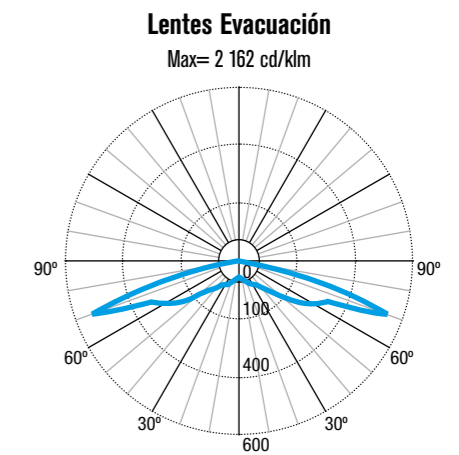

Para la versión en color negro, agregue una "N" al final de la referencia.

CURVAS FOTOMÉTRICAS

Asimétricas - Montaje Pared
Max= 542,5 cd/klm