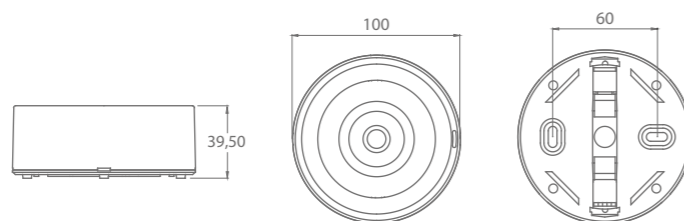

SPAZIO PLUS

IP42 IP65 IK04 IK10 Lm 100 250 LED 4000°K 1-2h. LiFePO₄ 850°

DIMENSIONES

SPAZIO PLUS LENTES INTERCAMBIABLES

ZEMPER

Accesorio ref. APL0012

INTERDISTANCIAS

Interdistancias calculadas con 250 lm y $E_{min} = 1 lx$

Para la versión en color negro, agregue una "N" al final de la referencia.

CURVAS FOTOMÉTRICAS

Asimétricas - Montaje Pared
Max= 542,5 cd/klm