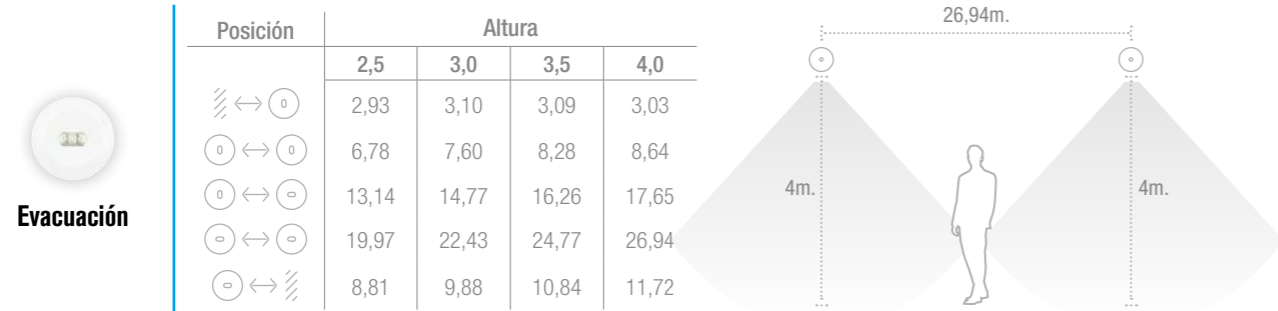

SPAZIO PLUS

IP42 IP65 IK04 IK10 Lm 100 250 LED 4000°K 1-2h. LiFePO₄ 850°

DIMENSIONES

SPAZIO PLUS LENTES INTERCAMBIABLES

ZEMPER

Accesorio ref. APL0012

INTERDISTANCIAS

Interdistancias calculadas con 250 lm y $E_{min} = 1 lx$

Interdistancias calculadas con 250 lm y $E_{min} = 1 lx$

Interdistancias calculadas con 250 lm y $E_{min} = 1 lx$

REFERENCIAS

Lm	Tipo*	Aut. (h)	Batería	Estándar	PVR (€)	Autotest	PVR (€)	Wireless	PVR (€)
100	NP	1	3,6V / 0,8Ah Ni-Cd	LSP3105C	51,75	LSP3105X	66,00		
200	NP	1	3,6V / 1,1Ah Ni-Cd	LSP3205C	57,50	LSP3205X	78,00		
100	NP	2	3,6V / 0,8Ah Ni-Cd	LSP3105C2	63,25	LSP3105X2	84,00		
150	NP	2	3,6V / 1,1Ah Ni-Cd	LSP3155C2	69,00	LSP3155X2	90,00		
100	P / NP	1	3,2V / 0,5Ah LFP			LSP3105LXP	96,00	LSP3105LDPW	156,25
250	P / NP	1	3,2V / 1,5Ah LFP			LSP3255LXP	102,00	LSP3255LDPW	168,75
100	P / NP	2	3,2V / 1,0Ah LFP			LSP3105LXP2	108,00	LSP3105LDP2W	175,00
200	P / NP	2	3,2V / 1,5Ah LFP			LSP3205LXP2	114,00	LSP3205LDP2W	187,50

Para la versión en color negro, agregue una "N" al final de la referencia.

CURVAS FOTOMÉTRICAS

Asimétricas - Montaje Pared
Max= 542,5 cd/klm