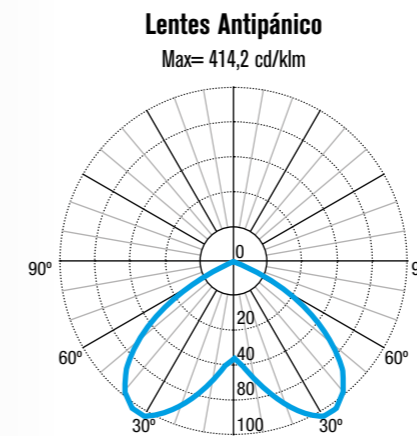

Para la versión en color negro, agregue una "N" al final de la referencia.

CURVAS FOTOMÉTRICAS

Asimétricas - Montaje Pared
Max= 542,5 cd/klm