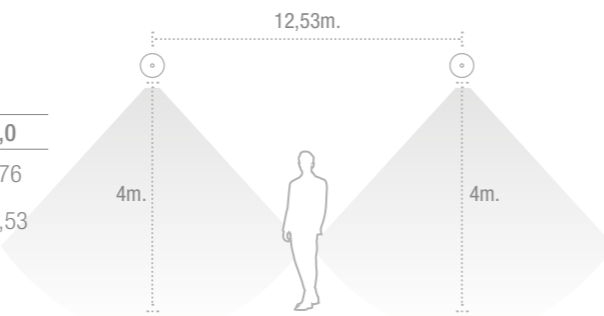

## INTERDISTANCIAS

Evacuación

Posición	Altura			
	2,5	3,0	3,5	4,0
↔	2,73	2,75	2,74	2,70
↔	7,39	7,61	7,74	7,79
↔	14,78	15,47	15,86	16,07
↔	23,07	24,15	24,95	25,41
↔	9,00	9,23	9,34	9,30

Interdistancias calculadas con 250 lm y  $E_{min} = 1 \text{ lx}$

Antipánico

Posición	Altura			
	2,5	3,0	3,5	4,0
↔	4,27	4,50	4,66	4,76
↔	10,46	11,33	12,06	12,53

Interdistancias calculadas con 250 lm y  $E_{min} = 1 \text{ lx}$

## CURVAS FOTOMÉTRICAS

### Lentes Antipánico

Max= 270,3 cd/klm