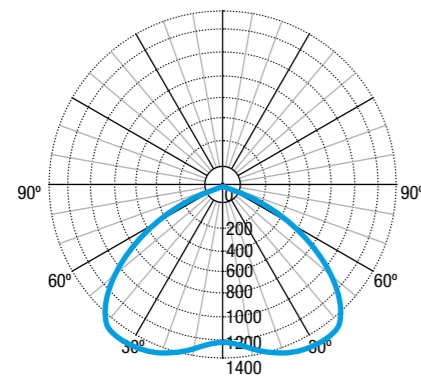

CURVAS FOTOMÉTRICAS

Lentes Antipánico

Max= 270,3 cd/klm