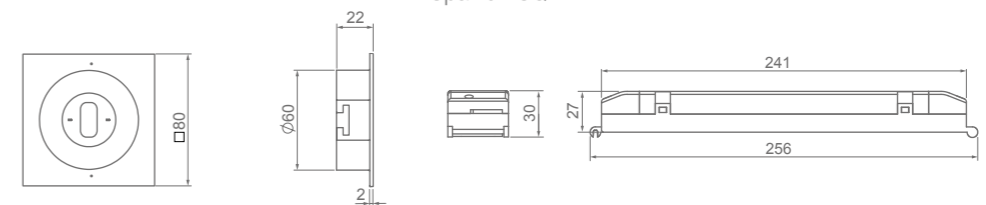

# SPAZIO R

IP40 IK04 Lm 200 250 LED 4000°K 1-2h. LiFePO<sub>4</sub> 850°

DIMENSIONES  
Spazio LSR

# SPAZIO Q

IP40 IK04 Lm 200 250 LED 4000°K 1-2h. LiFePO<sub>4</sub> 850°

DIMENSIONES  
Spazio LSQ

22