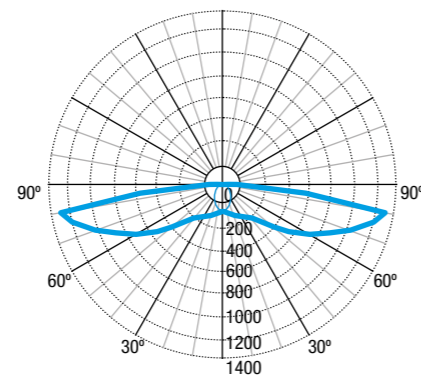

Lentes Evacuación

Max= 1 410,9 cd/klm