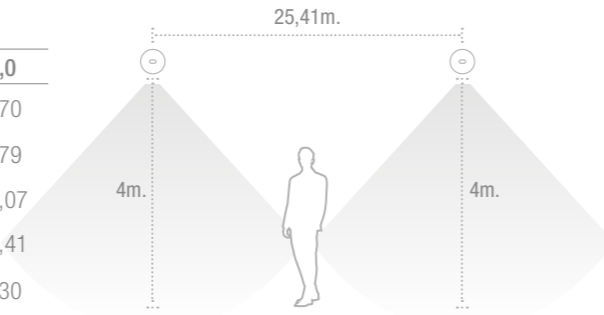

# SPAZIO Q

IP40 IK04 Lm 200 250 LED 4000°K 1-2h. LiFePO<sub>4</sub> 850°

DIMENSIONES  
Spazio LSQ

22

## INTERDISTANCIAS

Evacuación

Posición	Altura			
	2,5	3,0	3,5	4,0
↔	2,73	2,75	2,74	2,70
↔	7,39	7,61	7,74	7,79
↔	14,78	15,47	15,86	16,07
↔	23,07	24,15	24,95	25,41
↔	9,00	9,23	9,34	9,30

Interdistancias calculadas con 250 lm y  $E_{min} = 1 \text{ lx}$

## CURVAS FOTOMÉTRICAS

### Lentes Antipánico

Max= 270,3 cd/klm