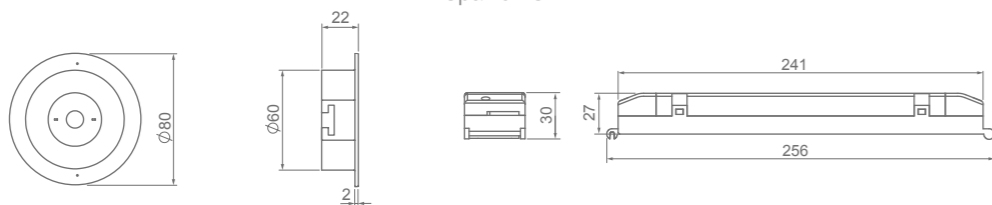

# SPAZIO R

IP40 IK04 Lm 200 250 LED 4000°K 1-2h. LiFePO<sub>4</sub> 850°

DIMENSIONES  
Spazio LSR

# SPAZIO Q

IP40 IK04 Lm 200 250 LED 4000°K 1-2h. LiFePO<sub>4</sub> 850°

DIMENSIONES  
Spazio LSQ

22