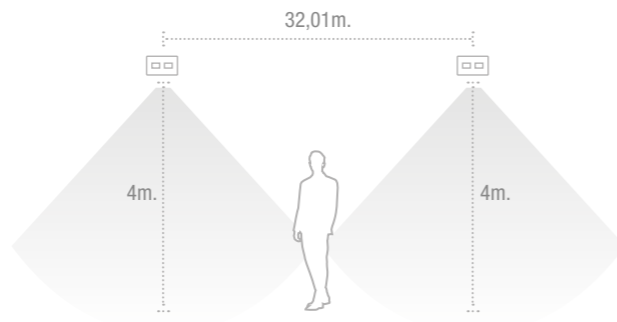

LED
4000°K

1-2h.
LiFePO₄

LiFePO₄

850°

DIMENSIONES

SPAZIO T·LED·

ZEMPER

INTERDISTANCIAS

Antipánico

Posición	Altura			
	2,5	3,0	3,5	4,0
	4,66	5,19	5,67	6,09
	10,56	11,91	13,12	14,20
	10,61	12,01	13,25	14,37
	10,66	12,09	13,36	14,52
	4,75	5,31	5,82	6,27

Interdistancias calculadas con 500 lm y $E_{min} = 1 lx$

Evacuación

Posición	Altura			
	2,5	3,0	3,5	4,0
	3,43	3,75	3,91	3,93
	7,75	8,80	9,64	10,28
	15,27	17,28	19,25	21,02
	22,98	26,23	29,23	32,01
	10,36	11,71	12,94	14,01

Interdistancias calculadas con 500 lm y $E_{min} = 1 lx$