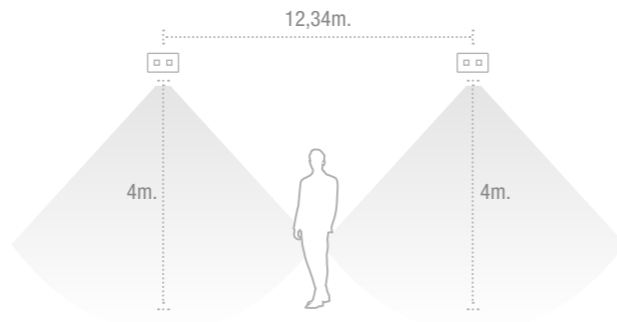

Posición	Altura			
	2,5	3,0	3,5	4,0
	9,26	10,29	11,37	12,34
	4,07	4,54	4,94	5,26

Interdistancias calculadas con 500 lm y $E_{min} = 1 lx$

REFERENCIAS

lm	Tipo*	Aut. (h)	Batería	Autotest	PVR (€)	Wireless	PVR (€)
500	P/NP	1	3,2V / 3,0Ah LFP	LST3500LXP	99,29	LST3500LDPW	163,03
500	P/NP	1	3,2V / 3,0Ah LFP	LST3501LXP	99,29	LST3501LDPW	163,03
500	P/NP	1	3,2V / 3,0Ah LFP	LST3502LXP	99,29	LST3502LDPW	163,03
400	P/NP	2	3,2V / 3,0Ah LFP	LST3400LXP2	99,29	LST3400LDP2W	163,03
400	P/NP	2	3,2V / 3,0Ah LFP	LST3401LXP2	99,29	LST3401LDP2W	163,03
400	P/NP	2	3,2V / 3,0Ah LFP	LST3402LXP2	99,29	LST3402LDP2W	163,03

*P/NP: Posibilidad de funcionamiento permanente o no permanente mediante tercera borna de selección.

Referencias LST***OL*** disponen de lente ambiente. Referencias LST***1L*** disponen de lente pasillo. Referencias LST***2L*** disponen de lente pared. Para solicitar luminaria con "lente pasillo cruce techo" consulte con nuestro Dpto. Comercial.