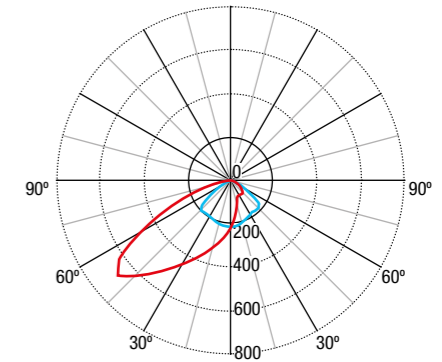

CURVAS FOTOMÉTRICAS

Lentes Antipánico
Max= 270,3 cd/klm

Asimétricas Montaje Pared
Max= 587,4 cd/klm

Lentes Evacuación
Max= 1 410,9 cd/klm

ACCESORIOS

ABX(XX)61
Accesorio empotrar techo blanco
+ banderola serigráfica
31,45€