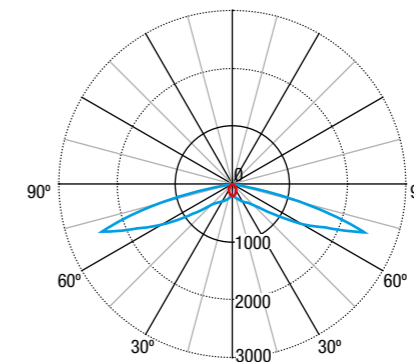

CURVAS FOTOMÉTRICAS

Lentes Antipánico
Max= 270,3 cd/klm

Asimétricas Montaje Pared
Max= 587,4 cd/klm

Lentes Evacuación
Max= 1 410,9 cd/klm

ACCESORIOS

ABX(XX)61
Accesorio empotrar techo blanco
+ banderola serigráfica
31,45€