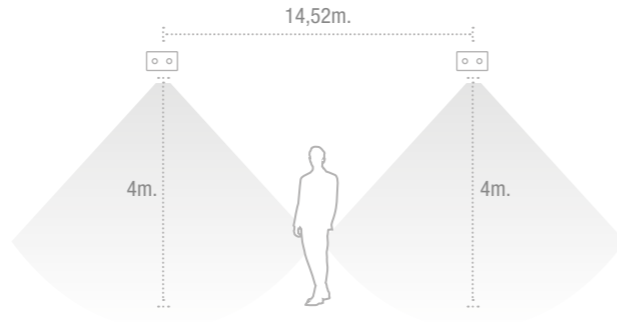

LED
4000°K

1-2h.
LiFePO₄

LiFePO₄

850°

DIMENSIONES

SPAZIO T·LED·

ZEMPER

INTERDISTANCIAS

Antipánico

Posición	Altura			
	2,5	3,0	3,5	4,0
	4,66	5,19	5,67	6,09
	10,56	11,91	13,12	14,20
	10,61	12,01	13,25	14,37
	10,66	12,09	13,36	14,52
	4,75	5,31	5,82	6,27

Interdistancias calculadas con 500 lm y $E_{min} = 1 lx$