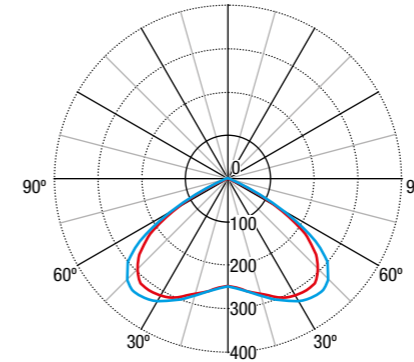

CURVAS FOTOMÉTRICAS

Lentes Antipánico
Max= 270,3 cd/klm