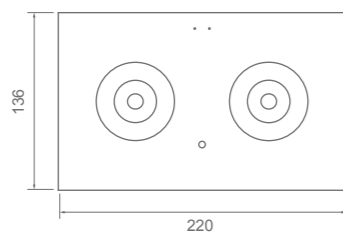

LED
4000°K

1-2h.
LiFePO₄

LiFePO₄

850°

DIMENSIONES

SPAZIO T·LED·

ZEMPER

INTERDISTANCIAS

Antipánico

Posición	Altura			
	2,5	3,0	3,5	4,0
	4,66	5,19	5,67	6,09
	10,56	11,91	13,12	14,20
	10,61	12,01	13,25	14,37
	10,66	12,09	13,36	14,52
	4,75	5,31	5,82	6,27

Interdistancias calculadas con 500 lm y $E_{min} = 1 lx$