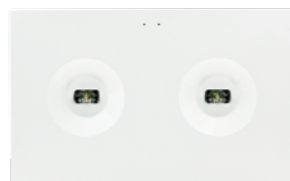

SPAZIO T·LED·

Lente ambiente

Lente pasillo

Lente pasillo (cruce techo)

Lente pared

IP40

IK04

Lm
490
520

LED
4000°K

1-2h.
LiFePO₄

LiFePO₄

850°

DIMENSIONES

SPAZIO T·LED·

ZEMPER

INTERDISTANCIAS