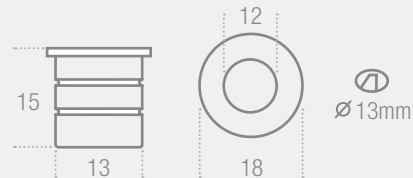

TRAZE

Minimalismo en balizados

IP65

IK09

LED
4000°K

INOX

850°

REFERENCIAS

Lamp. (W)	Tipo	Luminaria	PVR
Led 12Vdc	Central	LTRAS1100010I	17,16€

Consumo máximo 0,3W

DIMENSIONES

ZEMPER

55