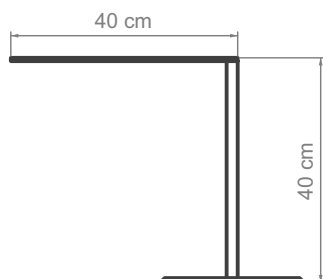

COLORES DISPONIBLES: AVAILABLE COLOURS: COULEURS DISPONIBLES:	NEGRO BLACK NOIR	BLANCO WHITE BLANC	RAL

220V