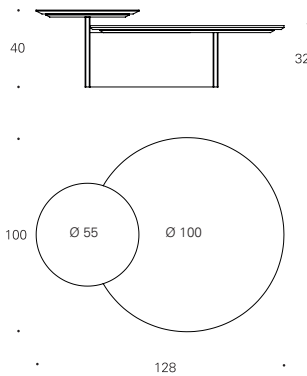

### Mesas de centro Coffee tables

ANT-20

128x100x40 cm

0,670 m<sup>3</sup> 86 Kg

Tapa mármol blanco o negro / Estructura laca / Perfil metálico acabado latón  
Black o white marble top / Lacquer structure / Brass finish metal profile

ANT-42

148x120x40 cm

0,926 m<sup>3</sup> 106 Kg

Tapa mármol blanco o negro / Estructura laca / Perfil metálico acabado latón  
Black o white marble top / Lacquer structure / Brass finish metal profile