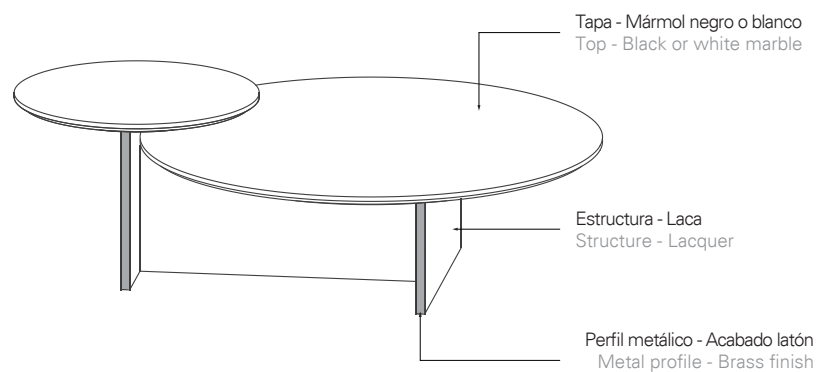

## ANT

Francesc Rifé

Colección de mesas de centro compuesta por dos tapas circulares de mármol negro o blanco, base en MDF lacado y perfil metálico acabado en latón.

Collection of coffee tables comprising two circular tops made in black or white marble, base in lacquered MDF and metal profile finished in brass.

### Mesas de centro Coffee tables

ANT-20

128x100x40 cm

0,670 m<sup>3</sup> 86 Kg

Tapa mármol blanco o negro / Estructura laca / Perfil metálico acabado latón  
Black o white marble top / Lacquer structure / Brass finish metal profile

ANT-42

148x120x40 cm

0,926 m<sup>3</sup> 106 Kg

Tapa mármol blanco o negro / Estructura laca / Perfil metálico acabado latón  
Black o white marble top / Lacquer structure / Brass finish metal profile