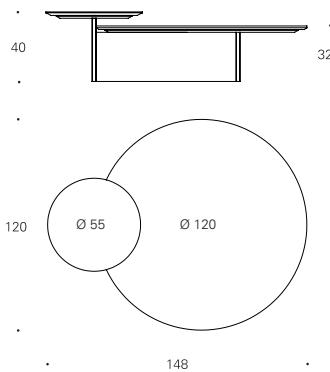

### Mesas de centro Coffee tables

ANT-20

128x100x40 cm

0,670 m<sup>3</sup> 86 Kg

Tapa mármol blanco o negro / Estructura laca / Perfil metálico acabado latón  
Black o white marble top / Lacquer structure / Brass finish metal profile

ANT-42

148x120x40 cm

0,926 m<sup>3</sup> 106 Kg

Tapa mármol blanco o negro / Estructura laca / Perfil metálico acabado latón  
Black o white marble top / Lacquer structure / Brass finish metal profile