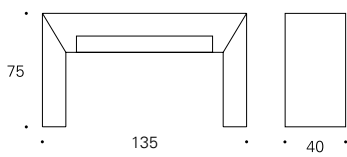

Consolas Console tables

XY-34

135x40x75 cm

0,560 m³ 47 Kg

Roble
Oak

Laca
Lacquer

XY-54

150x40x75 cm