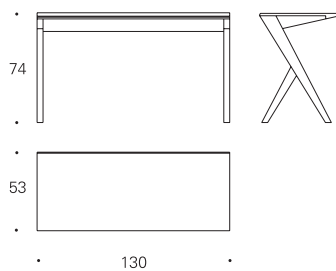

BECO

FICHA TÉCNICA
DATA SHEET

kendo

kendo

BECO

Luis Arrivillaga

Escritorio o mesa auxiliar de trabajo en madera maciza y MDF en chapa de nogal o roble o lacado. La versión de 100 es siempre con tapa fija. La versión de 130 puede ser con tapa elevable o fija. La versión con tapa elevable permite guardar objetos en su interior a la vez que dispone de una bandeja deslizante.

Desk or workbench made in solid wood and veneered MDF in oak or walnut or lacquered. The 100 version is always with fixed top. The 130 version can be with folding or fixed top. The option with folding top allows you to store objects inside and also has a sliding tray.

Escritorios

Desks

BECO-05 F	Tapa fija Fixed top	100x53x74 cm	0,533 m ³	23 Kg
Roble Oak				
Nogal Walnut				
Laca Lacquer				

BECO-35 F	Tapa fija Fixed top	130x53x74 cm	0,690 m ³	30 Kg
Roble Oak				
Nogal Walnut				
Laca Lacquer				

BECO-35 E	Tapa elevable Folding top	130x53x74 cm	0,690 m ³	30 Kg
Roble Oak				
Nogal Walnut				

ACABADOS FINISHES

Colores aproximados
Approximate colours

MADERA | WOOD

Roble natural
Natural oak

Roble claro
Light oak