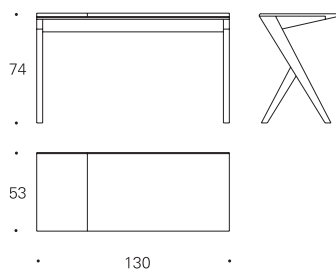

BECO

FICHA TÉCNICA
DATA SHEET

kendo

kendo

BECO

Luis Arrivillaga

Escritorio o mesa auxiliar de trabajo en madera maciza y MDF en chapa de nogal o roble o lacado. La versión de 100 es siempre con tapa fija. La versión de 130 puede ser con tapa elevable o fija. La versión con tapa elevable permite guardar objetos en su interior a la vez que dispone de una bandeja deslizante.

Escritorios

Desks

BECO-05 F	Tapa fija Fixed top	100x53x74 cm	0,533 m ³	23 Kg
Roble Oak				
Nogal Walnut				
Laca Lacquer				

BECO-35 F	Tapa fija Fixed top	130x53x74 cm	0,690 m ³	30 Kg
Roble Oak				
Nogal Walnut				
Laca Lacquer				

BECO-35 E	Tapa elevable Folding top	130x53x74 cm	0,690 m ³	30 Kg
Roble Oak				
Nogal Walnut				

ACABADOS FINISHES

Colores aproximados
Approximate colours

MADERA | WOOD

Roble natural
Natural oak

Roble claro
Light oak