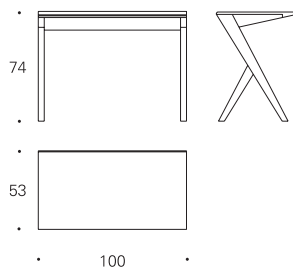

BECO

FICHA TÉCNICA
DATA SHEET

kendo

kendo

BECO

Luis Arrivillaga

Escritorio o mesa auxiliar de trabajo en madera maciza y MDF en chapa de nogal o roble o lacado. La versión de 100 es siempre con tapa fija. La versión de 130 puede ser con tapa elevable o fija. La versión con tapa elevable permite guardar objetos en su interior a la vez que dispone de una bandeja deslizante.

Desk or workbench made in solid wood and veneered MDF in oak or walnut or lacquered. The 100 version is always with fixed top. The 130 version can be with folding or fixed top. The option with folding top allows you to store objects inside and also has a sliding tray.

Escritorios

Desks

BECO-05 F	Tapa fija Fixed top	100x53x74 cm	0,533 m ³	23 Kg
Roble Oak				
Nogal Walnut				
Laca Lacquer				

BECO-35 F	Tapa fija Fixed top	130x53x74 cm	0,690 m ³	30 Kg
Roble Oak				
Nogal Walnut				
Laca Lacquer				

BECO-35 E	Tapa elevable Folding top	130x53x74 cm	0,690 m ³	30 Kg
Roble Oak				
Nogal Walnut				

ACABADOS FINISHES

Colores aproximados
Approximate colours

MADERA | WOOD

Roble natural
Natural oak

Roble claro
Light oak